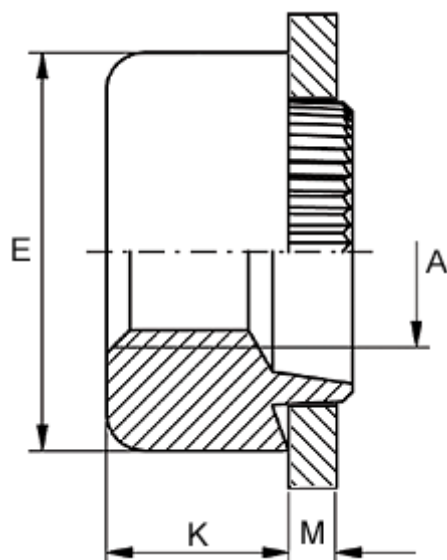

Varenummer: 12714000040500
Beskrivelse: KLEE-coil 714 000 040.500
M4 Rustfast 1.4305

Mål

Anbefalet huldia. for ekstrem belastning	= 6.8
Anbefalet huldia. for normal brug	= 7.0
Højde K	= 3.8
Indvendigt gevind A	= M4
Pladetykkelse M	= 3,8 til 4,0
Udvendig diameter E	= 9.5